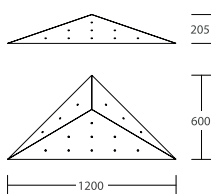

DS.3.0
115.20€TTC