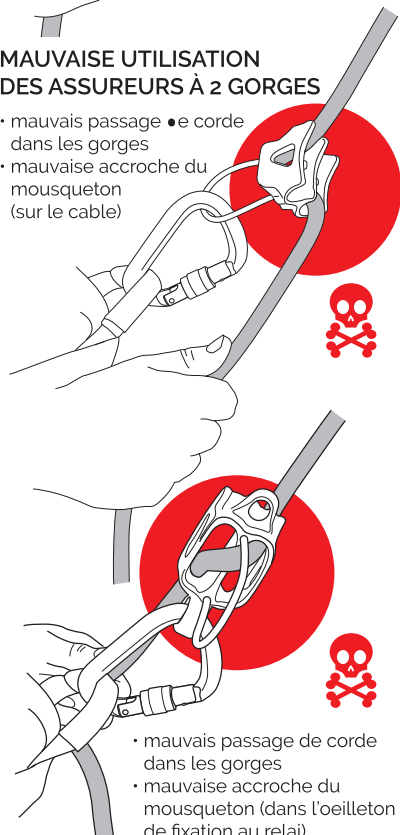

## VÉRIFIEZ VOS BAUDRIERS

Avec mousqueton à vis, risque d'accroche de la bague de verrouillage dans le pontet quand le mousqueton se met en travers

## MAUVAISE UTILISATION DES ASSUREURS À 2 GORGES

- mauvais passage de corde dans les gorges
- mauvaise accroche du mousqueton (sur le câble)

- mauvais passage de corde dans les gorges
- mauvaise accroche du mousqueton (dans l'oeilleton de fixation au relai)