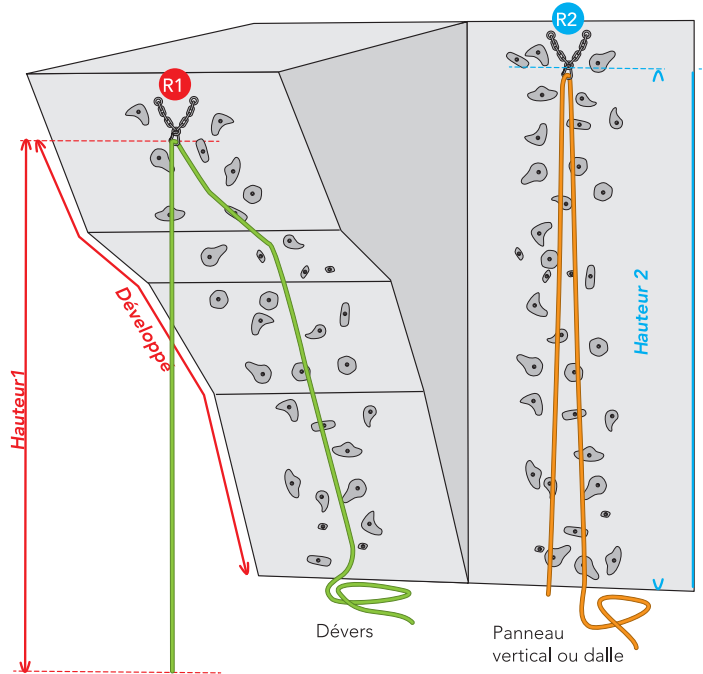

CALCUL DE LA LONGUEUR DE CORDE SUR SAE